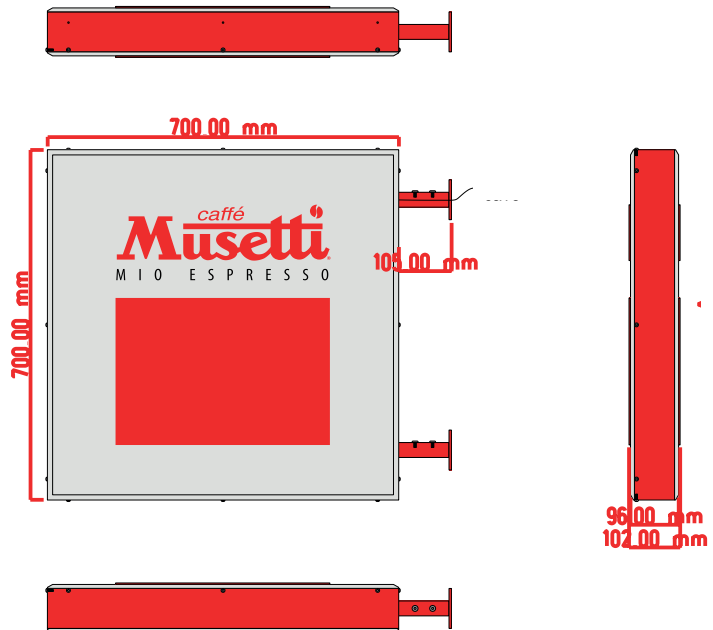

65X35 cm

B061430  
**GOLD CUVÉE PLATE - CUSTOMIZABLE**  
ALUBOUND

65X35 cm

B061138  
**PLATE ALUBOUND**

50X70 cm

B061008  
**VINTAGE PANEL**  
FOREX

SIZES: CUSTOMIZABLE

B061433  
**DESK DISPLAY - COFFEE CREAM**  
FOREX

COLD CREAMS COLLECTION  
A4 - 21 x 29,7 cm

B061432  
**DESK DISPLAY - YOGURT**  
FOREX

COLD CREAMS COLLECTION  
A4 - 21 x 29,7 cm

B061434  
**DESK DISPLAY - LEMON SORBET**  
FOREX

COLD CREAMS COLLECTION  
A4 - 21 x 29,7 cm

## Square sign

Characteristics for illuminated double-sided sign

B061435